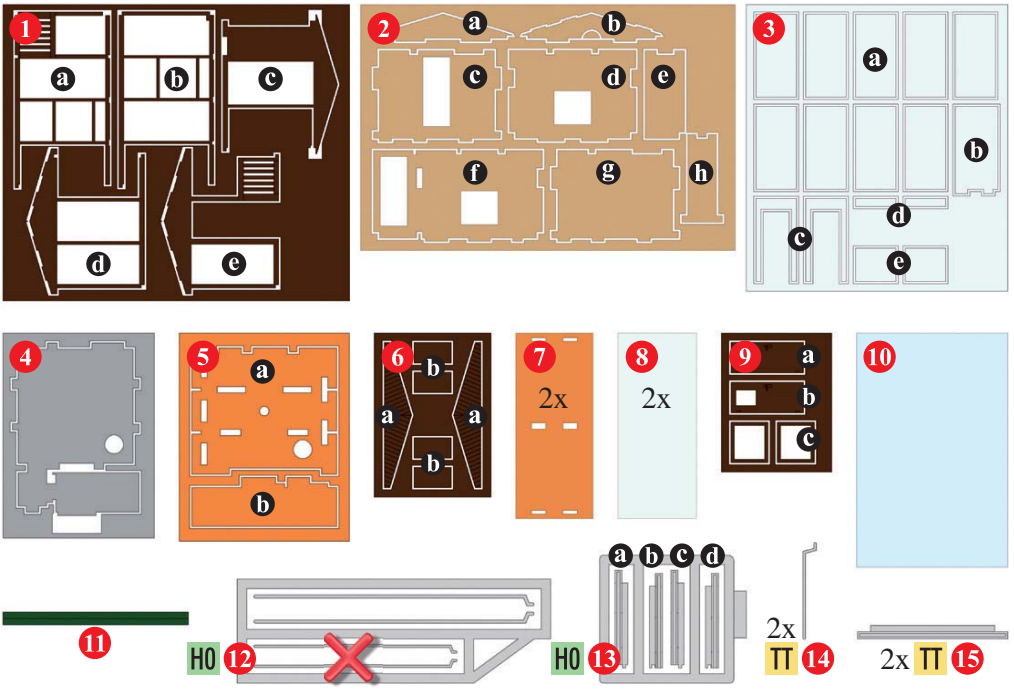

BUNGALOW GL 14

H0 1393 / TT 8757

de Vor Gebrauch die Sicherheitshinweise und Anleitung genau lesen und beachten.

Vor dem Zusammenbau sollten Sie sich mit den Einzelteilen vertraut machen, diese sorgfältig abtrennen und ggf. z.B. mit feinem Schmirgelpapier entgraten. Vor der Montage die Teile gemäß der Anleitung vorsortieren. Zum Verkleben (wenig Klebstoff verwenden) empfehlen wir Laser-Cut-Kleber (z.B. Busch 7592), Modellbaukleber (z.B. Busch 7599) oder Alleskleber (z.B. UHU® Kraft). Dieser Bausatz wurde sorgfältig gepackt. Sollte trotzdem ein Teil fehlen, können Sie es unter Angabe der Teilenummer (siehe Abbildung

unten) und Artikelnummer dieses Bausatzes direkt bei Busch anfordern.

en Read and follow these safety precautions and instructions carefully before use.

fr Avant d'utiliser ce produit, veuillez lire et suivre attentivement les consignes de sécurité et le mode d'emploi.

it Prima dell'uso leggere attentamente le istruzioni per l'uso e le avvertenze di sicurezza.

es Antes de montar leer las instrucciones de seguridad e indicaciones de montaje.

nl Voor gebruik de veiligheidsaanswijzingen en instructies goed lezen en opvolgen.

Inhalt (Stückliste). Parts list. Liste détaillée. Contenuto. Contenido. Inhoud.